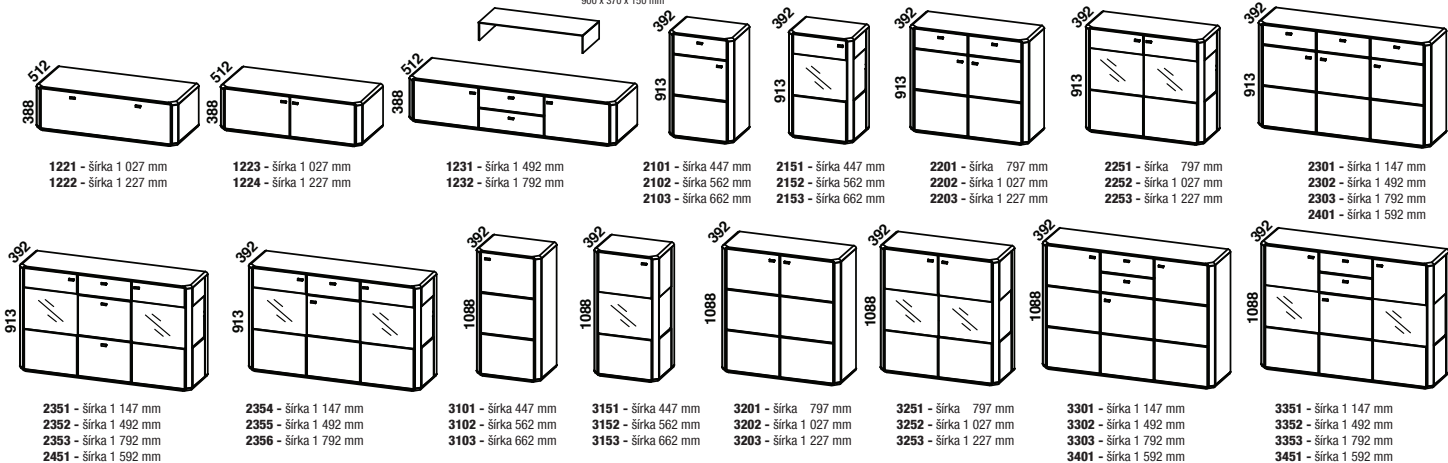

linea

značkový drevený nábytok

PTVS
Podstavec pod
televízor
900 x 370 x 150 mm

Police zavesné:
PZ01 šírka 1 027 mm
PZ02 šírka 1 227 mm
PZ03 šírka 1 492 mm
PZ04 šírka 1 792 mm

1221 - šírka 1 027 mm
1222 - šírka 1 227 mm

1223 - šírka 1 027 mm
1224 - šírka 1 227 mm

1231 - šírka 1 492 mm
1232 - šírka 1 792 mm

2201 - šírka 797 mm
2202 - šírka 1 027 mm
2203 - šírka 1 227 mm

2251 - šírka 797 mm
2252 - šírka 1 027 mm
2253 - šírka 1 227 mm

2301 - šírka 1 147 mm
2302 - šírka 1 492 mm
2303 - šírka 1 792 mm
2401 - šírka 1 592 mm