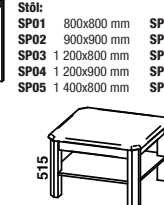

3351 - šírka 1 147 mm
3352 - šírka 1 492 mm
3353 - šírka 1 792 mm
3451 - šírka 1 592 mm

Konferenčný stôlok:
KS11 700x700 mm
KS12 800x800 mm
KS13 900x900 mm
KS14 1 200x700 mm